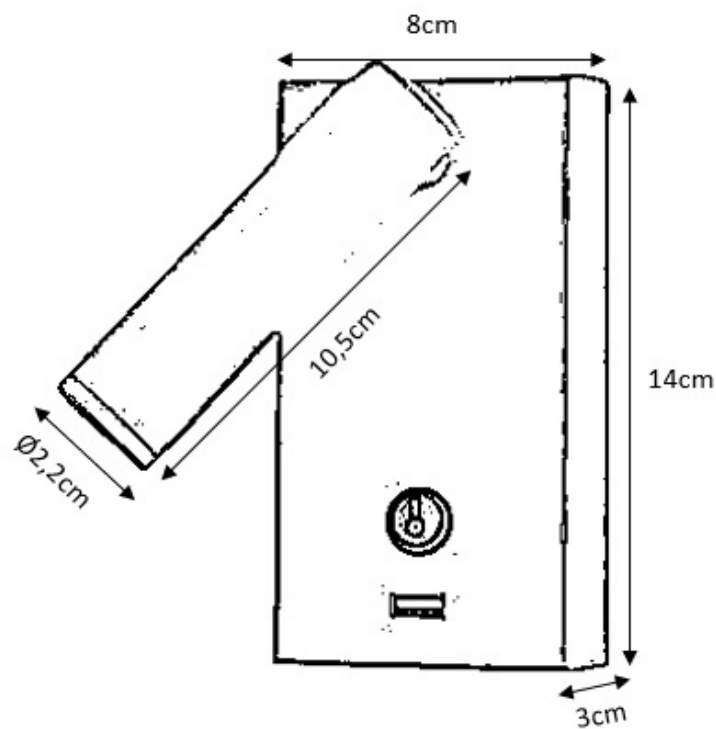

ILIDIA BLANCO - 01/A199

A199-B Aplique de pared empotrado estilo vintage blanco - Ilidia

Material/es: Metal

Acabado/os : Negro / blanco / oro / plata / oro viejo / níquel mate / cromo brillo

Dimensiones: Base: 12x5x3cm / Cilindro: Ø2,2cm / Altura cilindro: 10,5cm

Aplique de pared interior vintage modelo Ilidia de la marca de iluminación Luz Vintage. Se trata de un aplique foco lector fabricado a partir de una base de metal rectangular y un pequeño cilindro móvil que ejerce como foco de luz. El acabado es en elegante negro mate hecho de manera artesanal, pero podemos fabricarlo en distintos acabados: blanco, dorado brillante, plateado, dorado envejecido, níquel satinado, cromo brillante. Funciona con un módulo LED integrado dentro del cilindro con una potencia de 3W y una iluminación de 3.000°k que se traduce en luz cálida y blanca ideal para colocar a ambos lados de la cama. La rótula instalada en el foco permite adaptar la luz a las necesidades de cada persona o espacio. Se trata de un aplique de fácil instalación, solo hay que atornillar la base a la pared. Funciona con un interruptor de encendido y apagado colocado en el mismo aplique. Siempre que manipules luminarias, recuerda desconectar la electricidad. La luminaria vintage resulta perfecta para dormitorios de estilo industrial o diseño vintage, como luz de lectura gracia ha su foco orientable. El pedido mínimo a realizar son 24 unidades, por lo que es perfecto para colocar en hoteles, casas rurales...